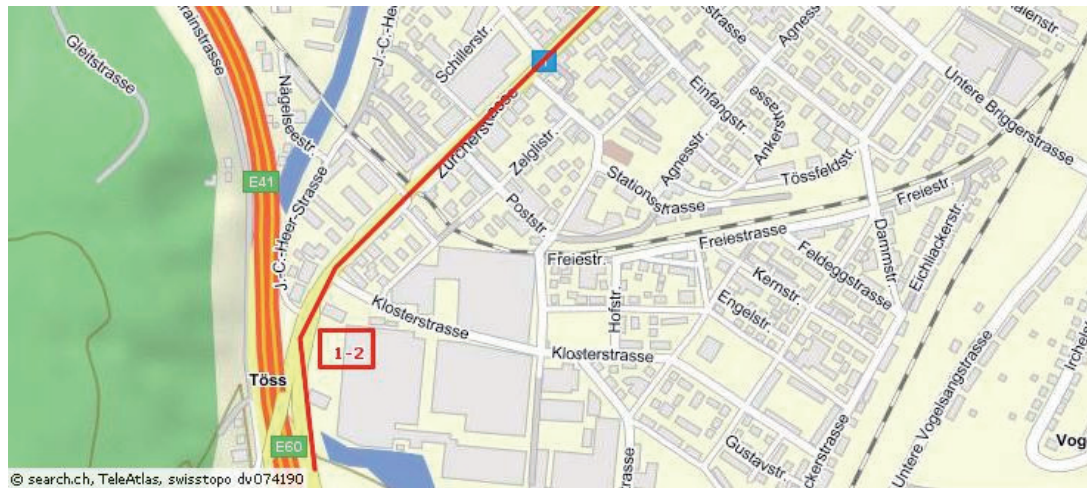

Zürich / Luzern / Bern / Basel

Fahren Sie auf die Autobahn A1 Richtung Winterthur / St. Gallen

1. Verlassen Sie die Autobahn bei der Ausfahrt Winterthur Töss
2. Fahren Sie auf der Zürcherstrasse alles geradeaus

3. Sobald Sie unter der Bahnhofsunterführung hindurch gefahren sind, biegen sie beim dritten Lichtsignal rechts in die Lagerhausstrasse ein, dort befindet sich unmittelbar auf der linken Seite die Einfahrt zum Parkhaus Eulachpassage.