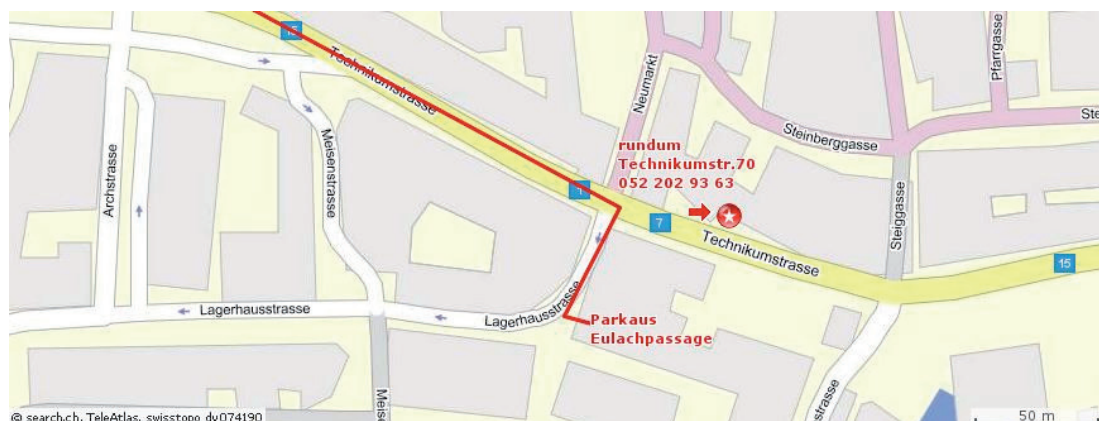

Zürich / Luzern / Bern / Basel

Fahren Sie auf die Autobahn A1 Richtung Winterthur / St. Gallen

1. Verlassen Sie die Autobahn bei der Ausfahrt Winterthur Töss
2. Fahren Sie auf der Zürcherstrasse alles geradeaus

3. Sobald Sie unter der Bahnhofsunterführung hindurch gefahren sind, biegen sie beim dritten Lichtsignal rechts in die Lagerhausstrasse ein, dort befindet sich unmittelbar auf der linken Seite die Einfahrt zum Parkhaus Eulachpassage.