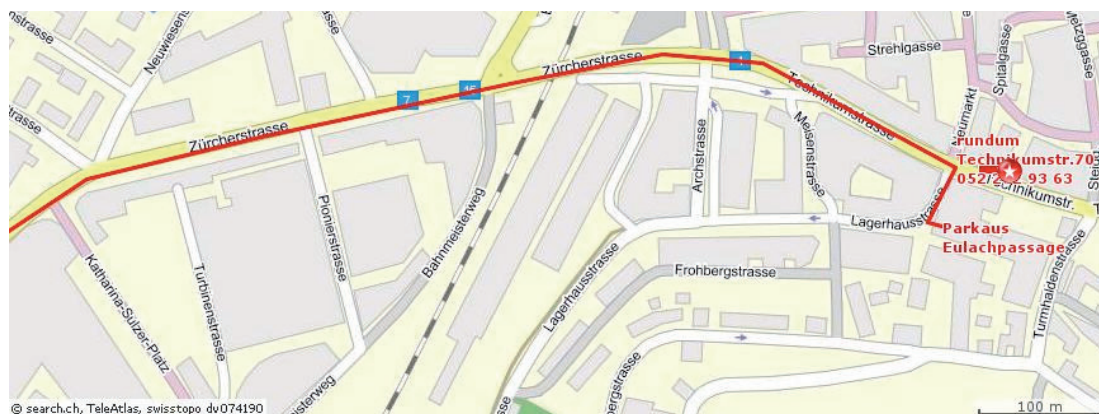

Zürich / Luzern / Bern / Basel

Fahren Sie auf die Autobahn A1 Richtung Winterthur / St. Gallen

1. Verlassen Sie die Autobahn bei der Ausfahrt Winterthur Töss
2. Fahren Sie auf der Zürcherstrasse alles geradeaus

3. Sobald Sie unter der Bahnhofsunterführung hindurch gefahren sind, biegen sie beim dritten Lichtsignal rechts in die Lagerhausstrasse ein, dort befindet sich unmittelbar auf der linken Seite die Einfahrt zum Parkhaus Eulachpassage.