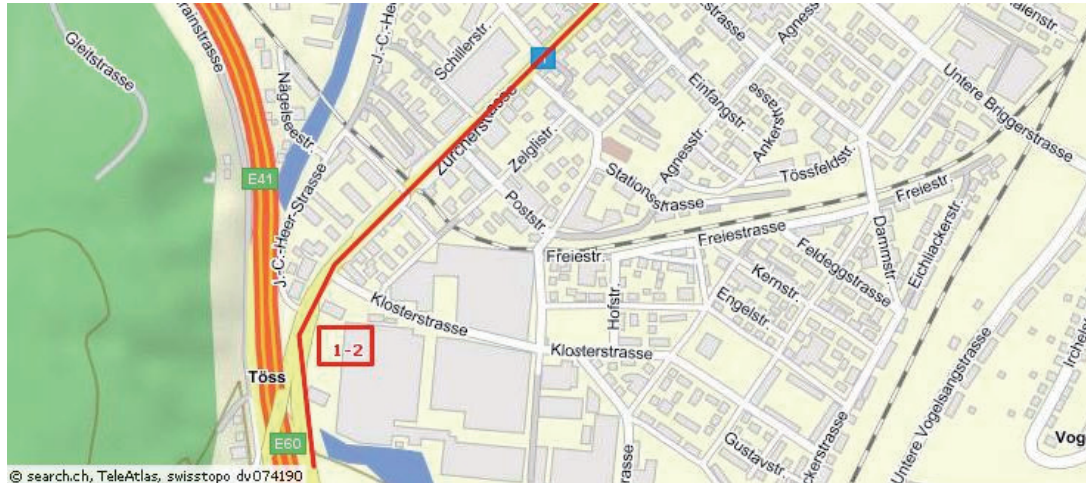

Uster / Wetzikon

Ab dem Brüttiseller Kreuz oder Effretikon fahren Sie auf die Autobahn A1 Richtung Winterthur / St. Gallen

1. Verlassen Sie die Autobahn bei der Ausfahrt Winterthur Töss
2. Fahren Sie auf der Zürcherstrasse alles geradeaus

3. Sobald Sie unter der Bahnhofsunterführung hindurch gefahren sind, biegen sie beim dritten Lichtsignal rechts in die Lagerhausstrasse ein, dort befindet sich unmittelbar auf der linken Seite die Einfahrt zum Parkhaus Eulachpassage.