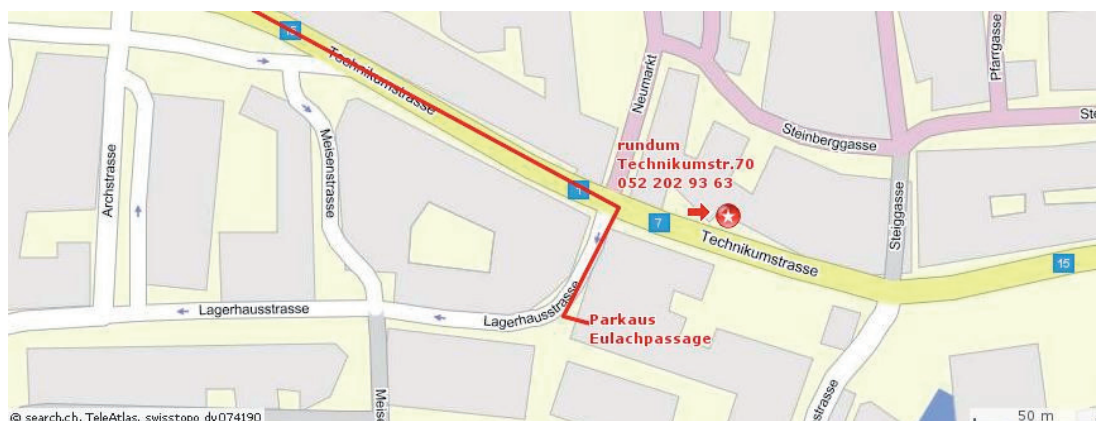

Uster / Wetzikon

Ab dem Brüttiseller Kreuz oder Effretikon fahren Sie auf die Autobahn A1 Richtung Winterthur / St. Gallen

1. Verlassen Sie die Autobahn bei der Ausfahrt Winterthur Töss
2. Fahren Sie auf der Zürcherstrasse alles geradeaus

3. Sobald Sie unter der Bahnhofsunterführung hindurch gefahren sind, biegen sie beim dritten Lichtsignal rechts in die Lagerhausstrasse ein, dort befindet sich unmittelbar auf der linken Seite die Einfahrt zum Parkhaus Eulachpassage.