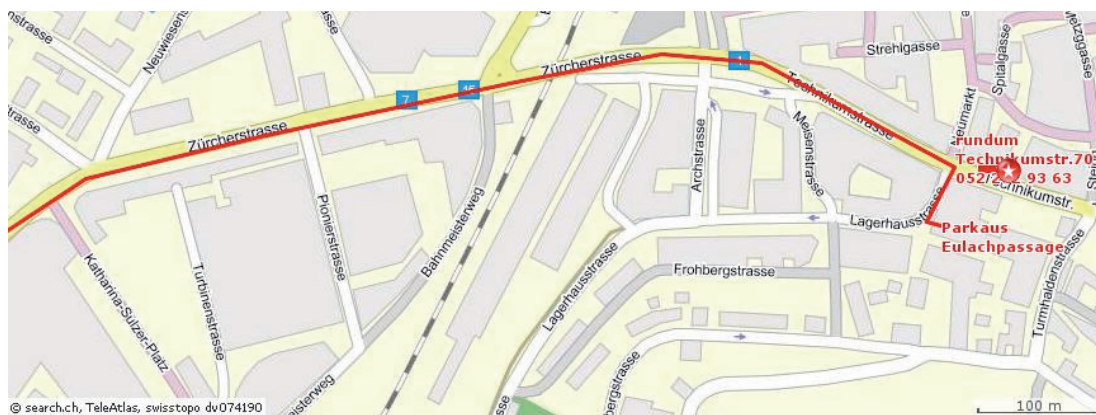

Uster / Wetzikon

Ab dem Brüttiseller Kreuz oder Effretikon fahren Sie auf die Autobahn A1 Richtung Winterthur / St. Gallen

1. Verlassen Sie die Autobahn bei der Ausfahrt Winterthur Töss
2. Fahren Sie auf der Zürcherstrasse alles geradeaus

3. Sobald Sie unter der Bahnhofsunterführung hindurch gefahren sind, biegen sie beim dritten Lichtsignal rechts in die Lagerhausstrasse ein, dort befindet sich unmittelbar auf der linken Seite die Einfahrt zum Parkhaus Eulachpassage.