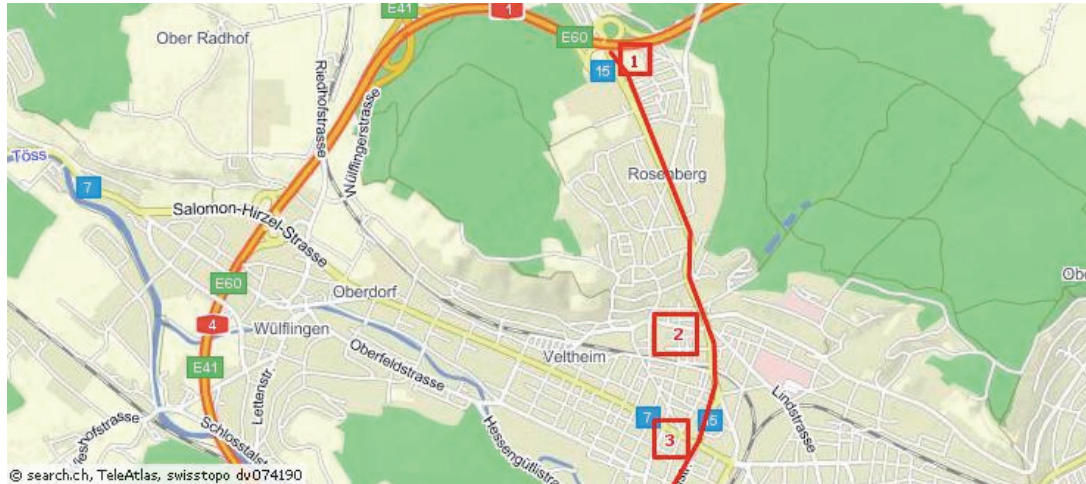

## St. Gallen / Chur

Autobahn A1 Richtung Winterthur / Zürich

1. Verlassen Sie die Autobahn bei der Ausfahrt Winterthur Ohringen und fahren Sie links auf die Schaffhauserstrasse

2. Fahren Sie beim dritten Lichtsignal auf die rechte Fahrspur Richtung Zürich
3. Beim nächsten Lichtsignal fahren Sie geradeaus auf die Neuwiesenstrasse
4. Biegen Sie beim nächsten Lichtsignal links ab und beim weiteren Lichtsignal ebenfalls links auf die Zürcherstrasse
5. Sobald Sie unter der Bahnhofsunterführung hindurch gefahren sind, biegen sie beim dritten Lichtsignal rechts in die Lagerhausstrasse ein, dort befindet sich unmittelbar auf der linken Seite die Einfahrt zum Parkhaus Eulachpassage

Sie finden uns gleich vis-à-vis an der Technikumstrasse 70, Tel. 052 202 93 63

**Gute Fahrt!**