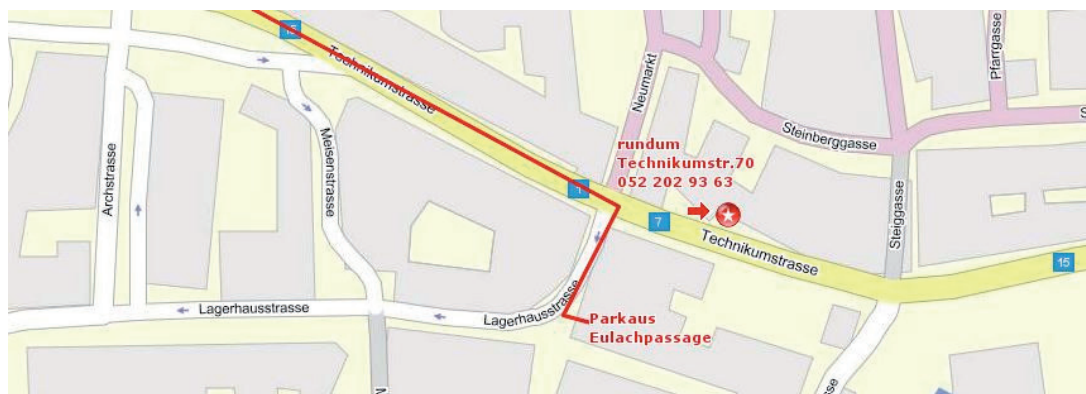

## St. Gallen / Chur

Autobahn A1 Richtung Winterthur / Zürich

1. Verlassen Sie die Autobahn bei der Ausfahrt Winterthur Ohringen und fahren Sie links auf die Schaffhauserstrasse

2. Fahren Sie beim dritten Lichtsignal auf die rechte Fahrspur Richtung Zürich
3. Beim nächsten Lichtsignal fahren Sie geradeaus auf die Neuwiesenstrasse
4. Biegen Sie beim nächsten Lichtsignal links ab und beim weiteren Lichtsignal ebenfalls links auf die Zürcherstrasse
5. Sobald Sie unter der Bahnhofsunterführung hindurch gefahren sind, biegen sie beim dritten Lichtsignal rechts in die Lagerhausstrasse ein, dort befindet sich unmittelbar auf der linken Seite die Einfahrt zum Parkhaus Eulachpassage