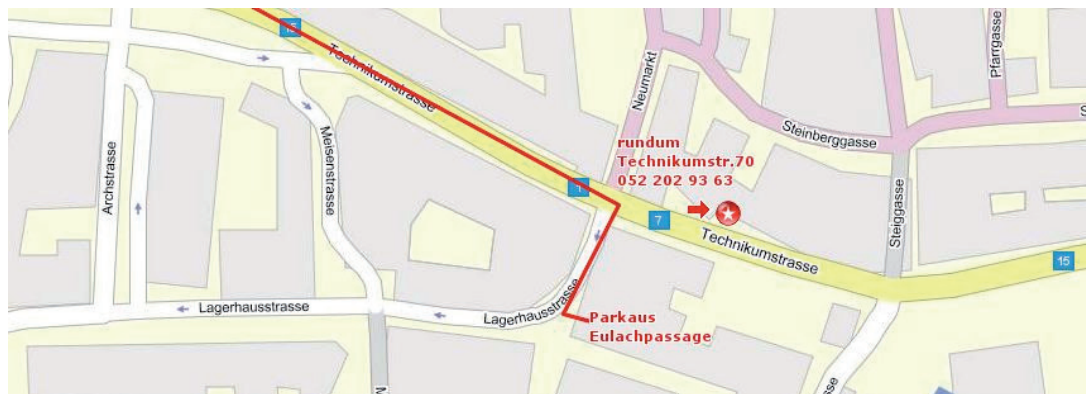

Schaffhausen

Autobahn A4 Richtung Winterthur / Zürich

Wir empfehlen Ihnen bei der Autobahnverzweigung vor Winterthur Richtung Frauenfeld / St. Gallen zu fahren und nicht Richtung Zürich / Winterthur Wülflingen

1. Verlassen Sie daraufhin die Autobahn bei der Ausfahrt Winterthur Ohringen und fahren Sie links auf die Schaffhauserstrasse

2. Fahren Sie beim dritten Lichtsignal auf die rechte Fahrspur Richtung Zürich
3. Beim nächsten Lichtsignal fahren Sie geradeaus auf die Neuwiesenstrasse
4. Biegen Sie beim nächsten Lichtsignal links ab und beim weiteren Lichtsignal ebenfalls links auf die Zürcherstrasse
5. Sobald Sie unter der Bahnhofsunterführung hindurch gefahren sind, biegen sie beim dritten Lichtsignal rechts in die Lagerhausstrasse ein, dort befindet sich unmittelbar auf der linken Seite die Einfahrt zum Parkhaus Eulachpassage