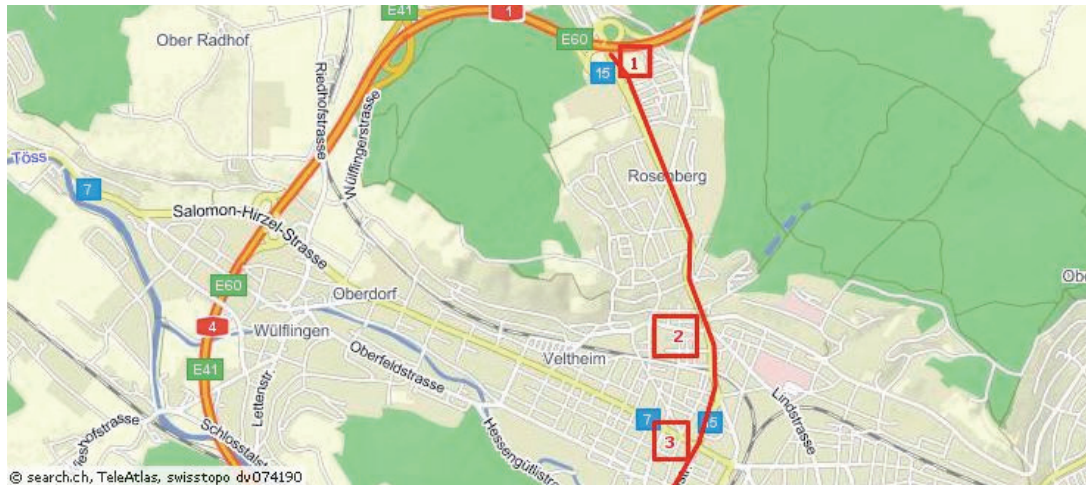

Schaffhausen

Autobahn A4 Richtung Winterthur / Zürich

Wir empfehlen Ihnen bei der Autobahnverzweigung vor Winterthur Richtung Frauenfeld / St. Gallen zu fahren und nicht Richtung Zürich / Winterthur Wülflingen

1. Verlassen Sie daraufhin die Autobahn bei der Ausfahrt Winterthur Ohringen und fahren Sie links auf die Schaffhauserstrasse

2. Fahren Sie beim dritten Lichtsignal auf die rechte Fahrspur Richtung Zürich
3. Beim nächsten Lichtsignal fahren Sie geradeaus auf die Neuwiesenstrasse
4. Biegen Sie beim nächsten Lichtsignal links ab und beim weiteren Lichtsignal ebenfalls links auf die Zürcherstrasse
5. Sobald Sie unter der Bahnhofsunterführung hindurch gefahren sind, biegen sie beim dritten Lichtsignal rechts in die Lagerhausstrasse ein, dort befindet sich unmittelbar auf der linken Seite die Einfahrt zum Parkhaus Eulachpassage